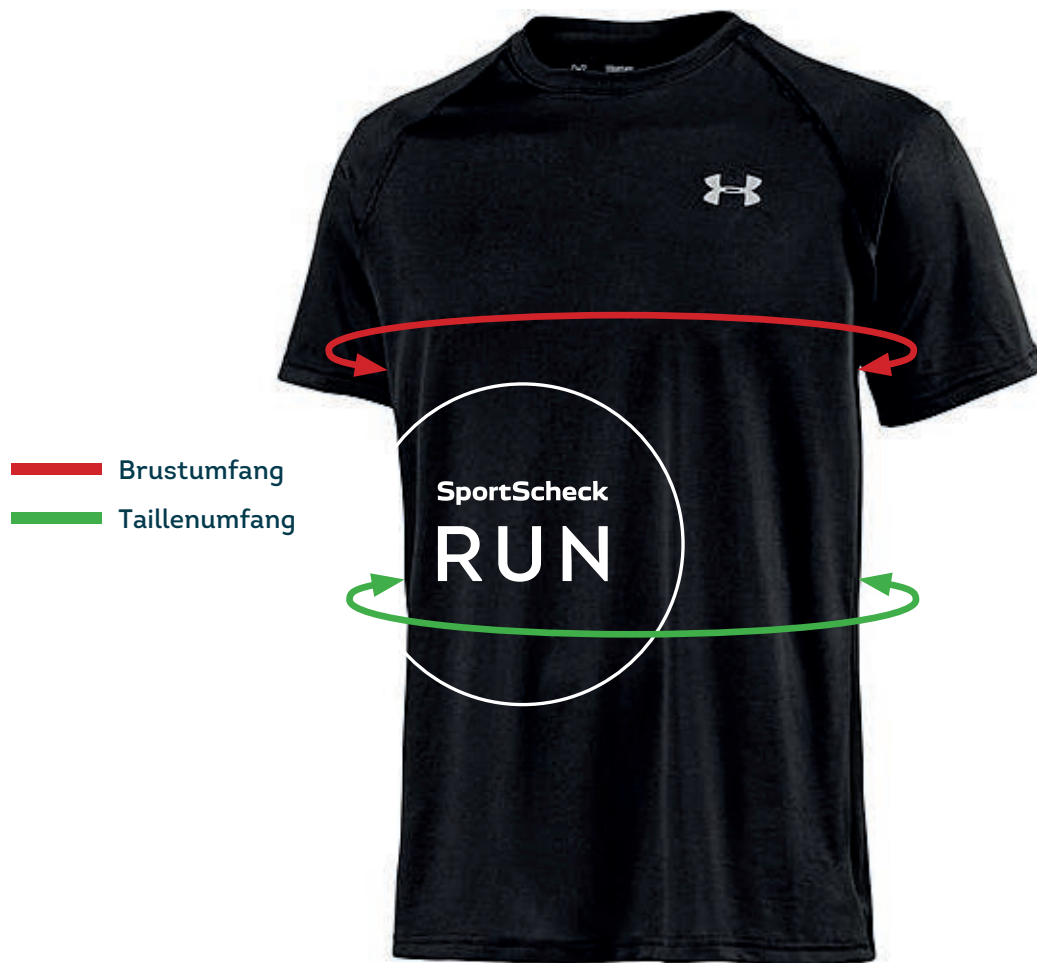

# GRÖSSENTABELLE SPORTSCHECK RUN LAUFSHIRT 2019

<b>Damen</b>	<b>XS</b>	<b>S</b>	<b>M</b>	<b>L</b>	<b>XL</b>
Brustumfang (in cm)	85-90	91-97	98-103	104-110	111-117
Taillenumfang (in cm)	65-70	71-77	78-83	84-89	90-97
US-Größen	4-6	8-10	12-14	16	18
<b>Herren</b>	<b>XS</b>	<b>S</b>	<b>M</b>	<b>L</b>	<b>XL</b>
Brustumfang (in cm)	86-92	96-102	106-112	117-122	127-132
Taillenumfang (in cm)	71-74	76-81	86-92	96-102	107-112
<b>Kinder</b>	<b>YS</b>	<b>YM</b>	<b>YL</b>	<b>YXL</b>	
Brustumfang (in cm)	66-71	71-76	76-81	81-86	
Taillenumfang (in cm)	58-70	64-66	66-69	71-74	
Größe (in cm)	127-137	137-149	149-160	160-170	
US-Größen	8	10-12	14-16	18-20	